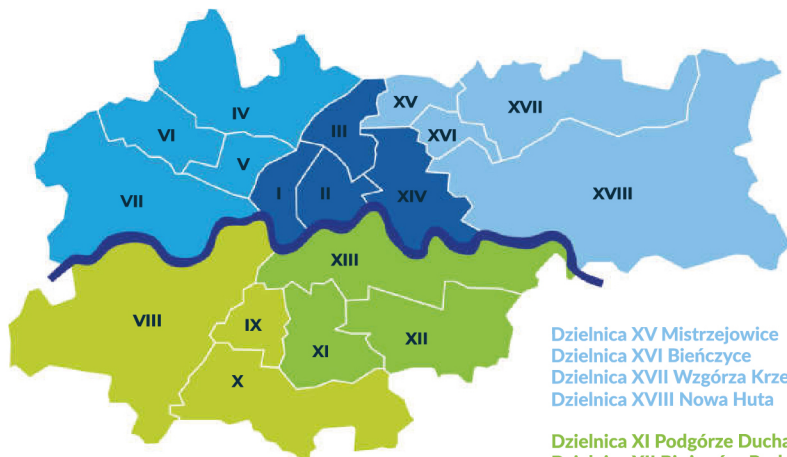

ODBIÓR ODPADÓW ZIELONYCH W KRAKOWIE

Dzielnica I Stare Miasto
Dzielnica II Grzegórzki
Dzielnica III Prądnik Czerwony
Dzielnica XIV Czyżyny

Dzielnica IV Prądnik Biały
Dzielnica V Krowodrza
Dzielnica VI Bronowice
Dzielnica VII Zwierzyniec

Dzielnica XV Mistrzejowice
Dzielnica XVI Bieńczyce
Dzielnica XVII Wzgórze Krzesławickie
Dzielnica XVIII Nowa Huta

Dzielnica XI Podgórze Duchackie
Dzielnica XII Bieżanów-Prokocim
Dzielnica XIII Podgórze

Dzielnica VIII Dębniki
Dzielnica IX Łagiewniki-Borek Fałęcki
Dzielnica X Swoszowice

Dzielnica	Dzień odbioru	Odbiór choinek	Odbiór odpadów zielonych	dni świąteczne bez odbiorów	odbioru za dni świąteczne
I	poniedziałek	od 6.01 do 10.02	od 3.03 do 24.11	6.01 i 21.04	Środa 8.01 i 23.04
II	wtorek	od 7.01 do 11.02	od 4.03 do 25.11	11.11	Środa 12.11
III	czwartek	od 9.01 do 13.02	od 6.03 do 27.11	1.05, 19.06 i 25.12	Środa 30.04, 18.06, 23.12
IV	poniedziałek	od 6.01 do 10.02	od 3.03 do 24.11	6.01 i 21.04	Środa 8.01 i 23.04
V	wtorek	od 7.01 do 11.02	od 4.03 do 25.11	11.11	Środa 12.11
VI	czwartek	od 9.01 do 13.02	od 6.03 do 27.11	1.05, 19.06 i 25.12	Środa 30.04, 18.06, 23.12
VII	piątek	od 10.01 do 14.02	od 7.03 do 28.11	15.08 i 26.12	Środa 13.08 i 24.12
VIII	poniedziałek	od 6.01 do 10.02	od 3.03 do 24.11	6.01 i 21.04	Środa 8.01 i 23.04
IX	wtorek	od 7.01 do 11.02	od 4.03 do 25.11	11.11	Środa 12.11
X	czwartek	od 9.01 do 13.02	od 6.03 do 27.11	1.05, 19.06 i 25.12	Środa 30.04, 18.06, 23.12
XI	poniedziałek	od 6.01 do 10.02	od 3.03 do 24.11	6.01 i 21.04	Środa 8.01 i 23.04
XII	wtorek	od 7.01 do 11.02	od 4.03 do 25.11	11.11	Środa 12.11
XIII	czwartek	od 9.01 do 13.02	od 6.03 do 27.11	1.05, 19.06 i 25.12	Środa 30.04, 18.06, 23.12
XIV	piątek	od 10.01 do 14.02	od 7.03 do 28.11	15.08 i 26.12	Środa 13.08 i 24.12
XV	poniedziałek	od 6.01 do 10.02	od 3.03 do 24.11	6.01 i 21.04	Środa 8.01 i 23.04
XVI	wtorek	od 7.01 do 11.02	od 4.03 do 25.11	11.11	Środa 12.11
XVII	czwartek	od 9.01 do 13.02	od 6.03 do 27.11	1.05, 19.06 i 25.12	Środa 30.04, 18.06, 23.12
XVIII	piątek	od 10.01 do 14.02	od 7.03 do 28.11	15.08 i 26.12	Środa 13.08 i 24.12

Dni świąteczne: 6 stycznia – Trzech Króli; 21 kwietnia – Poniedziałek Wielkanocny; 1 maja – Święto Pracy; 19 czerwca – Boże Ciało; 15 sierpnia – Święto Wojska Polskiego; 11 listopada – Święto Niepodległości; 25 grudnia – Boże Narodzenie; 26 grudnia – Boże Narodzenie